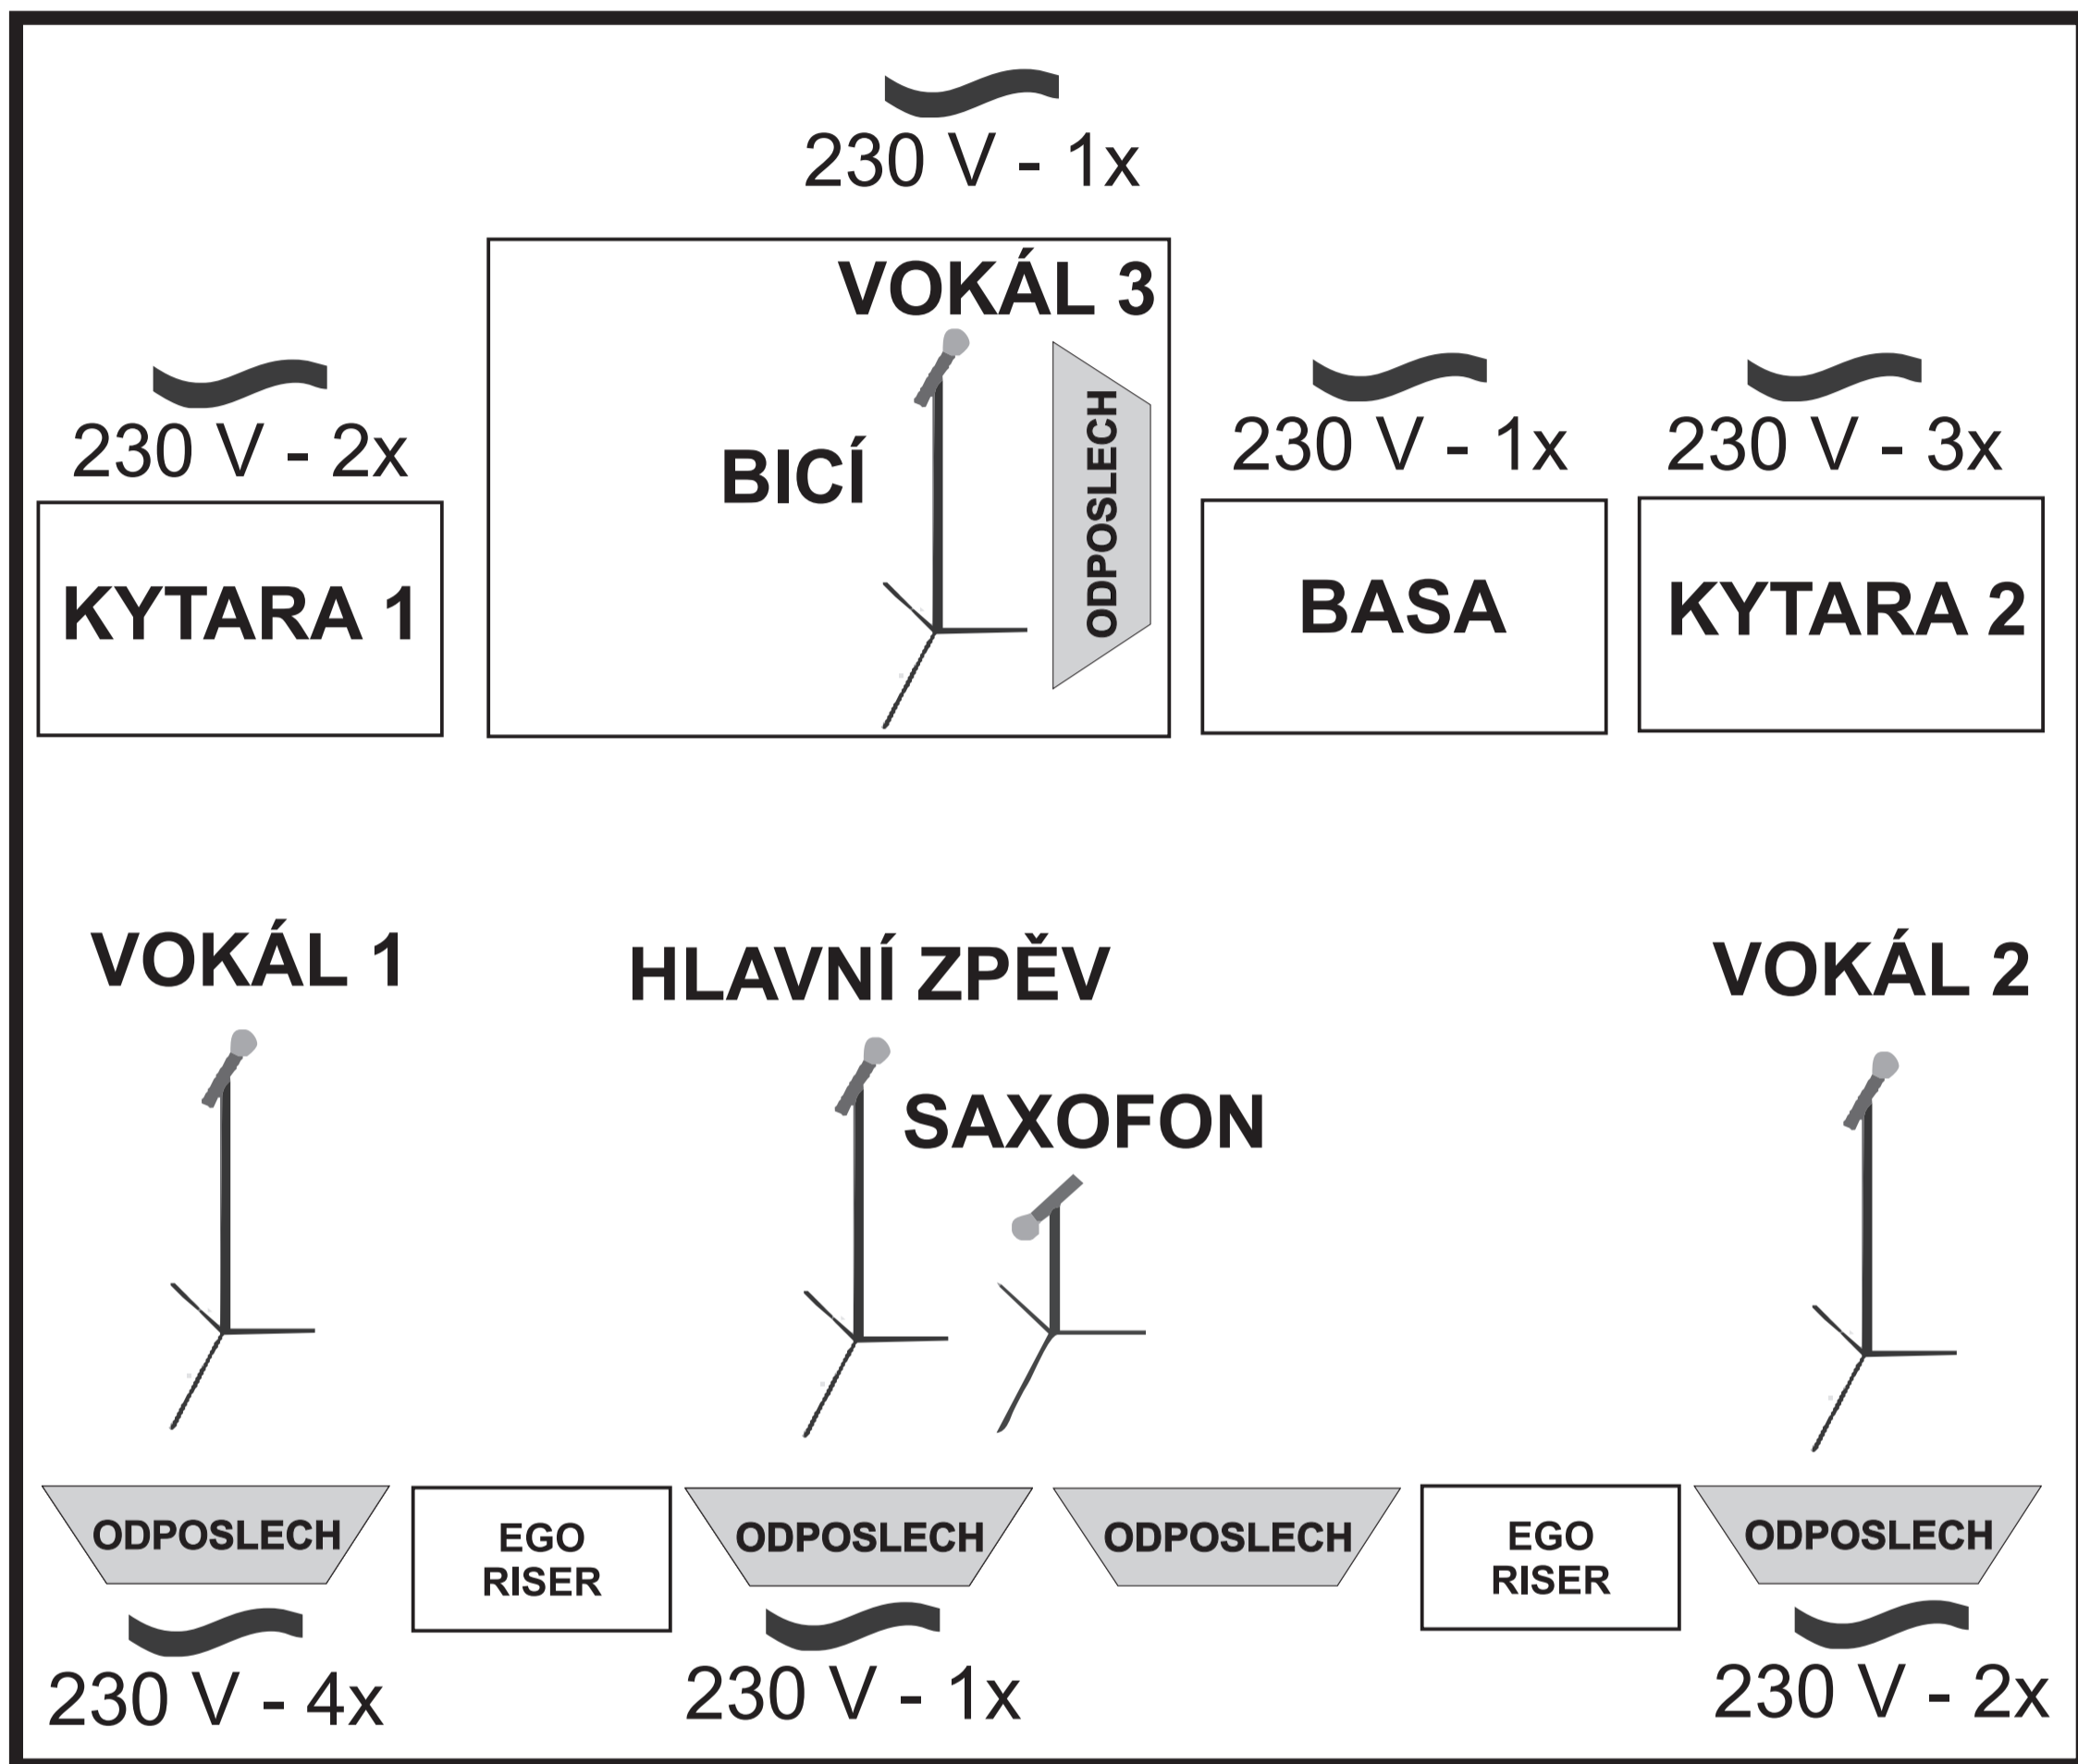

Stageplan

**NAHODNÝ
VÝBER**

HLAVNÍ ZPĚV - 1x zpěvový mikrofon

VOKÁL 1 - 1x zpěvový mikrofon

VOKÁL 2 - 1x zpěvový mikrofon

VOKÁL 3 - 1x zpěvový mikrofon, jack 3,5 mm, XLR samec s jednou odposlechovou cestou.

SAXOFON - 1x mikrofon/klipsna s mikrofonem

VLASTNÍ VYBAVENÍ:

HLAVNÍ ZPĚV - In-ear - jack 6,3 mm/XLR

VOKÁL 1 - In-ear - jack 6,3 mm/XLR

VOKÁL 2 - In-ear - jack 6,3 mm/XLR

VOKÁL 3 - Mixpult s XLR vstupem a výstupem na sluchátka